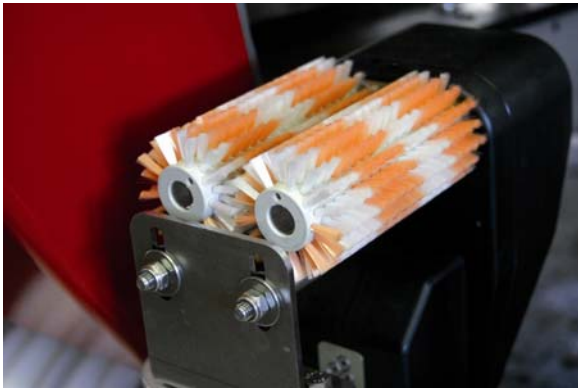

Børster

Lavet til mere end paterengøring

- Optimale stimuleringssegenskaber
- Fremragende rengøring af patterne
- Et rengøringssystem uden klor

www.lely.com

— innovators in agriculture —

Børsterne er et uundværligt led i rengøringsprocessen af yverne inden malkningen. Rengøring med børster giver en hurtig rengøring og den mest effektive stimulering ved berøringen, hvilket er vigtigt for den optimale frigivelse af oxytocin. På grund af den optimale stimulering bliver påsætningen af pattekopperne mere sikker, hvilket resulterer i bedre malkning, lavere celletal og færre mastitistilfælde. Rengøringsystemet med børster giver den højest opnåelige rengøring og scorer langt højere end manuel rengøring. Systemet kræver endvidere mindre service, da børsterne holder i mindst 6 måneder.

For at sikre den mest optimale forbehandling er korrekt børstning af yver og patter af allerstørste betydning.

Børsterengøringsystemet er det eneste system, der bliver desinficeret med et rengøringsmiddel uden klor mellem rengøringerne af kørerne, hvilket forhindrer smitte fra den ene ko til den anden. Dette holder børsterne rene og hygiejniske og giver børsterne den lange levetid. Alligevel skal børsterne tjekkes hver dag, at de fungerer korrekt og ikke er beskadigede. Børsterne skal endvidere udskiftes, når hårmængden på børsterne eller længden på børstehårene ikke længere er tilstrækkelig. Det anbefales at udskifte børsterne efter 30.000 malkninger.