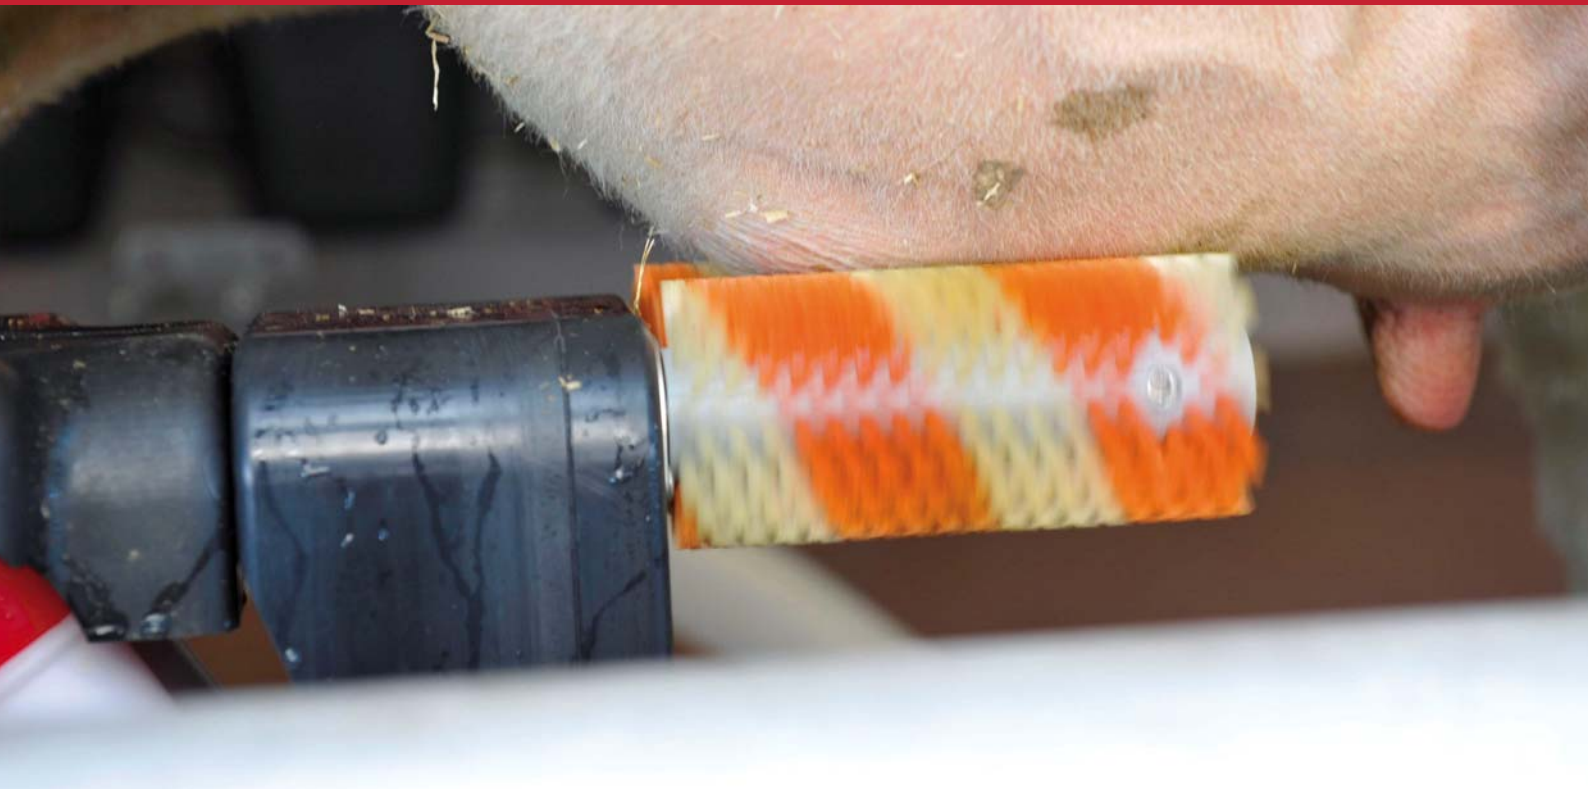

Børster

Lavet til mere end paterengøring

- Optimale stimuleringssegenskaber
- Fremragende rengøring af patterne
- Et rengøringssystem uden klor

www.lely.com

— innovators in agriculture —

Børsterne er et uundværligt led i rengøringsprocessen af yverne inden malkningen. Rengøring med børster giver en hurtig rengøring og den mest effektive stimulering ved berøringen, hvilket er vigtigt for den optimale frigivelse af oxytocin. På grund af den optimale stimulering bliver påsætningen af pattekopperne mere sikker, hvilket resulterer i bedre malkning, lavere celletal og færre mastitistilfælde. Rengøringsystemet med børster giver den højest opnåelige rengøring og scorer langt højere end manuel rengøring. Systemet kræver endvidere mindre service, da børsterne holder i mindst 6 måneder.

For at sikre den mest optimale forbehandling er korrekt børstning af yver og patter af allerstørste betydning.

Børsterengøringsystemet er det eneste system, der bliver desinficeret med et rengøringsmiddel uden klor mellem rengøringerne af kørerne, hvilket forhindrer smitte fra den ene ko til den anden. Dette holder børsterne rene og hygiejniske og giver børsterne den lange levetid. Alligevel skal børsterne tjekkes hver dag, at de fungerer korrekt og ikke er beskadigede. Børsterne skal endvidere udskiftes, når hårmængden på børsterne eller længden på børstehårene ikke længere er tilstrækkelig. Det anbefales at udskifte børsterne efter 30.000 malkninger.